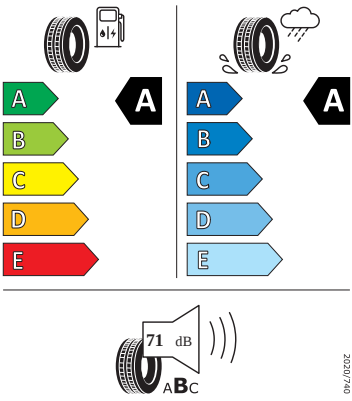

- Deaktivace airbagu spolujezdce
- Dvouzónový Climatronic
- El. sklápění pro vnější zpětná zrcátka s aut. stmíváním u řidiče
- Elektrické ovládání oken vpředu a vzadu
- Elektronický program stability (ESP)
- Externí, USB typ C, datová(é) zásuvka(-y) a nabíjecí zásuvka(-y) se zvýšeným nabíjecím výkonem
- Infotainment Media 8"
- Klíček pro systém zamykání s dálkovým ovládáním
- Kontrola zapnutí bezpečnostního pásu, optická a akustická, el. kontakt
- Kotoučové brzdy zadní
- LED hlavní světlomety
- Loketní opěra "Jumbobox"
- Loketní opěrka vzadu
- Mechanické výškové seřizování obou předních sedadel
- Mlhové světlo a odbočovací světlo
- Nekuřácké provedení
- Opěrky hlavy předních sedadel, výškově nastavitelné
- Opěrky hlavy vzadu
- Parkovací senzory vzadu
- Potahy sedadel látka
- Přídavná spodní ochrana pohonné jednotky
- Prodloužení intervalu údržby
- Regulace sklonu světlometů
- S deštníkem
- Schránka na brýle
- Síťový program
- Šrouby se zabezpečením proti krádeži (neuzamykatelné)
- Stěrač zadního okna s ostřikovačem a stupňovým intervalem stírání
- Sunset
- Světelný a dešťový asistent
- Světlo pro denní svícení s asistenčním světlem a funkcí Coming Home a Leaving home
- Systém Start/Stop
- Tempomat s omezovačem rychlosti
- Tříbodové automatické bezpečnostní pásy zadní vnější se štítkem ECE
- Tříbodový bezpečnostní pás pro prostřední zadní sedadlo
- Ukazatel stavu kapaliny v ostřikovači
- Upínací přípravek v zavazadlovém prostoru
- Víko schránky před spolujezdcem, s osvětlením
- Virtuální kokpit mini 8"
- Vyhřívání předních sedadel s oddělenou regulací

Energetické štítky pneumatik

- Bridgestone 205/55 R16

BRIDGESTONE

13233

205/55 R16 91 V

C1

- GOODYEAR 205/55 R16

GOODYEAR