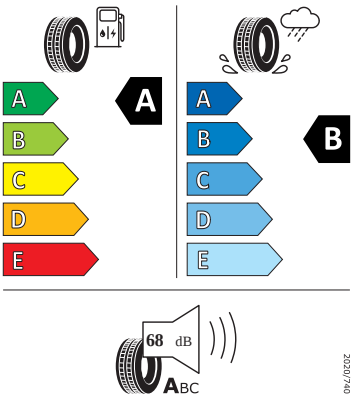

- GOODYEAR 205/55 R16

GOODYEAR

577215

205/55R16 91 V

C1