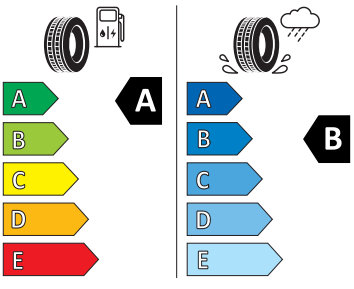

## Energetické štítky pneumatik

- Michelin 205/55 R17

MICHELIN

069790

205/55R17 91 V

C1

2020/740

- Goodyear 205/55 R17