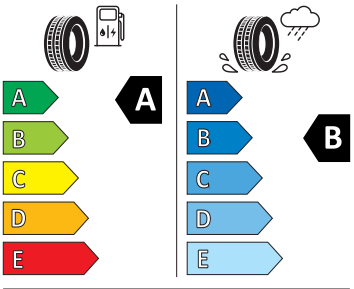

2020/740

- Goodyear 205/55 R17

GOODYEAR

546612

205/55R17 91 V

C1