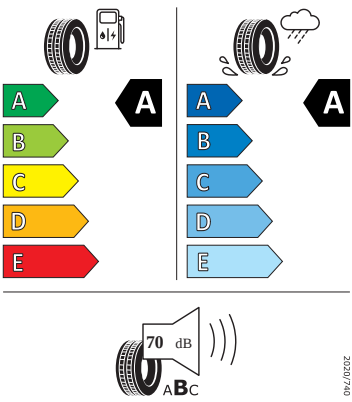

2020/740

- Goodyear 185/65 R15