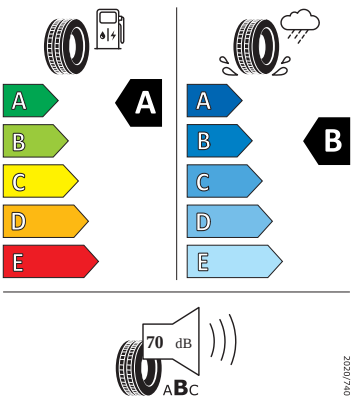

Continental

0314699

185/65 R 15 88 H

C1

2020/740

- Kumho 185/65 R15

KUMHO ES31

2259623

185/65R15 88 H

C1