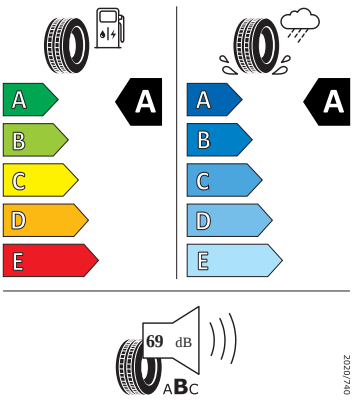

2020/740

- Continental 185/65 R15

Continental

0358474

185/65 R 15 88 H

C1