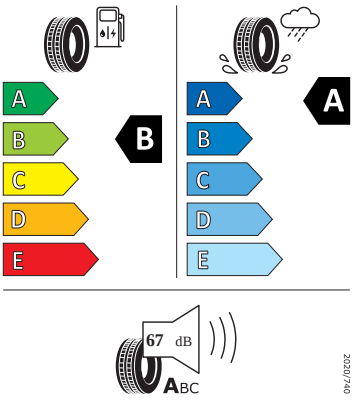

Vnější výbava

- Automatické parkování
- Sada nápisů
- Nárazníky v barvě vozidla
- Panoramatické střešní okno
- Dlouhé sklo včetně spoileru
- Ozdobné lišty standardní
- Vnější zpětné zrcátko vpravo, konvexní
- Vnější zpětné zrcátko vlevo, konvexní
- Zpětná zrcátka pro barvu černá Magic
- El. sklápění pro vnější zpětná zrcátka s aut. stmíváním u řidiče
- Full LED hlavní světlomety
- Stěrač zadního okna s ostříkovačem a stupňovým intervalem stírání
- Zadní skupinové světlo LED, ukazatel směru animovaný, speciální design
- Komfortní otevírání víka zavazadlového prostoru (virtuální pedál)

Kola a pneumatiky

- Bezpečnostní šrouby kol
- Kryt kola uprostřed
- Kola z lehké slitiny Kajam Aero 6,5J x 17" ET40 černá leštěná s aero kryty
- Rezervní kolo neplnohodnotné

Motor a převodovka

- Systém Start/Stop

Vnitřní vybavení

- Sportovní multifunkční kožený vyhříváný volant

Energetické štítky pneumatik

- Hankook 205/50 R17

- KUMHO TIRE EUROPE GMBH 205/50 R17