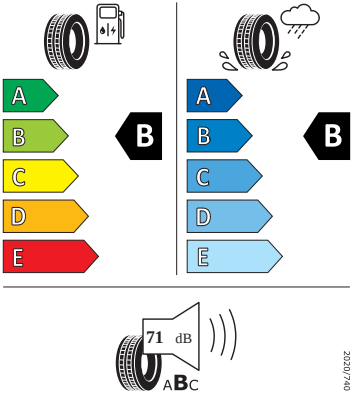

2020/740

- NEXEN 205/50 R17

NEXENTIRE 16109

205/50R17 89 V C1